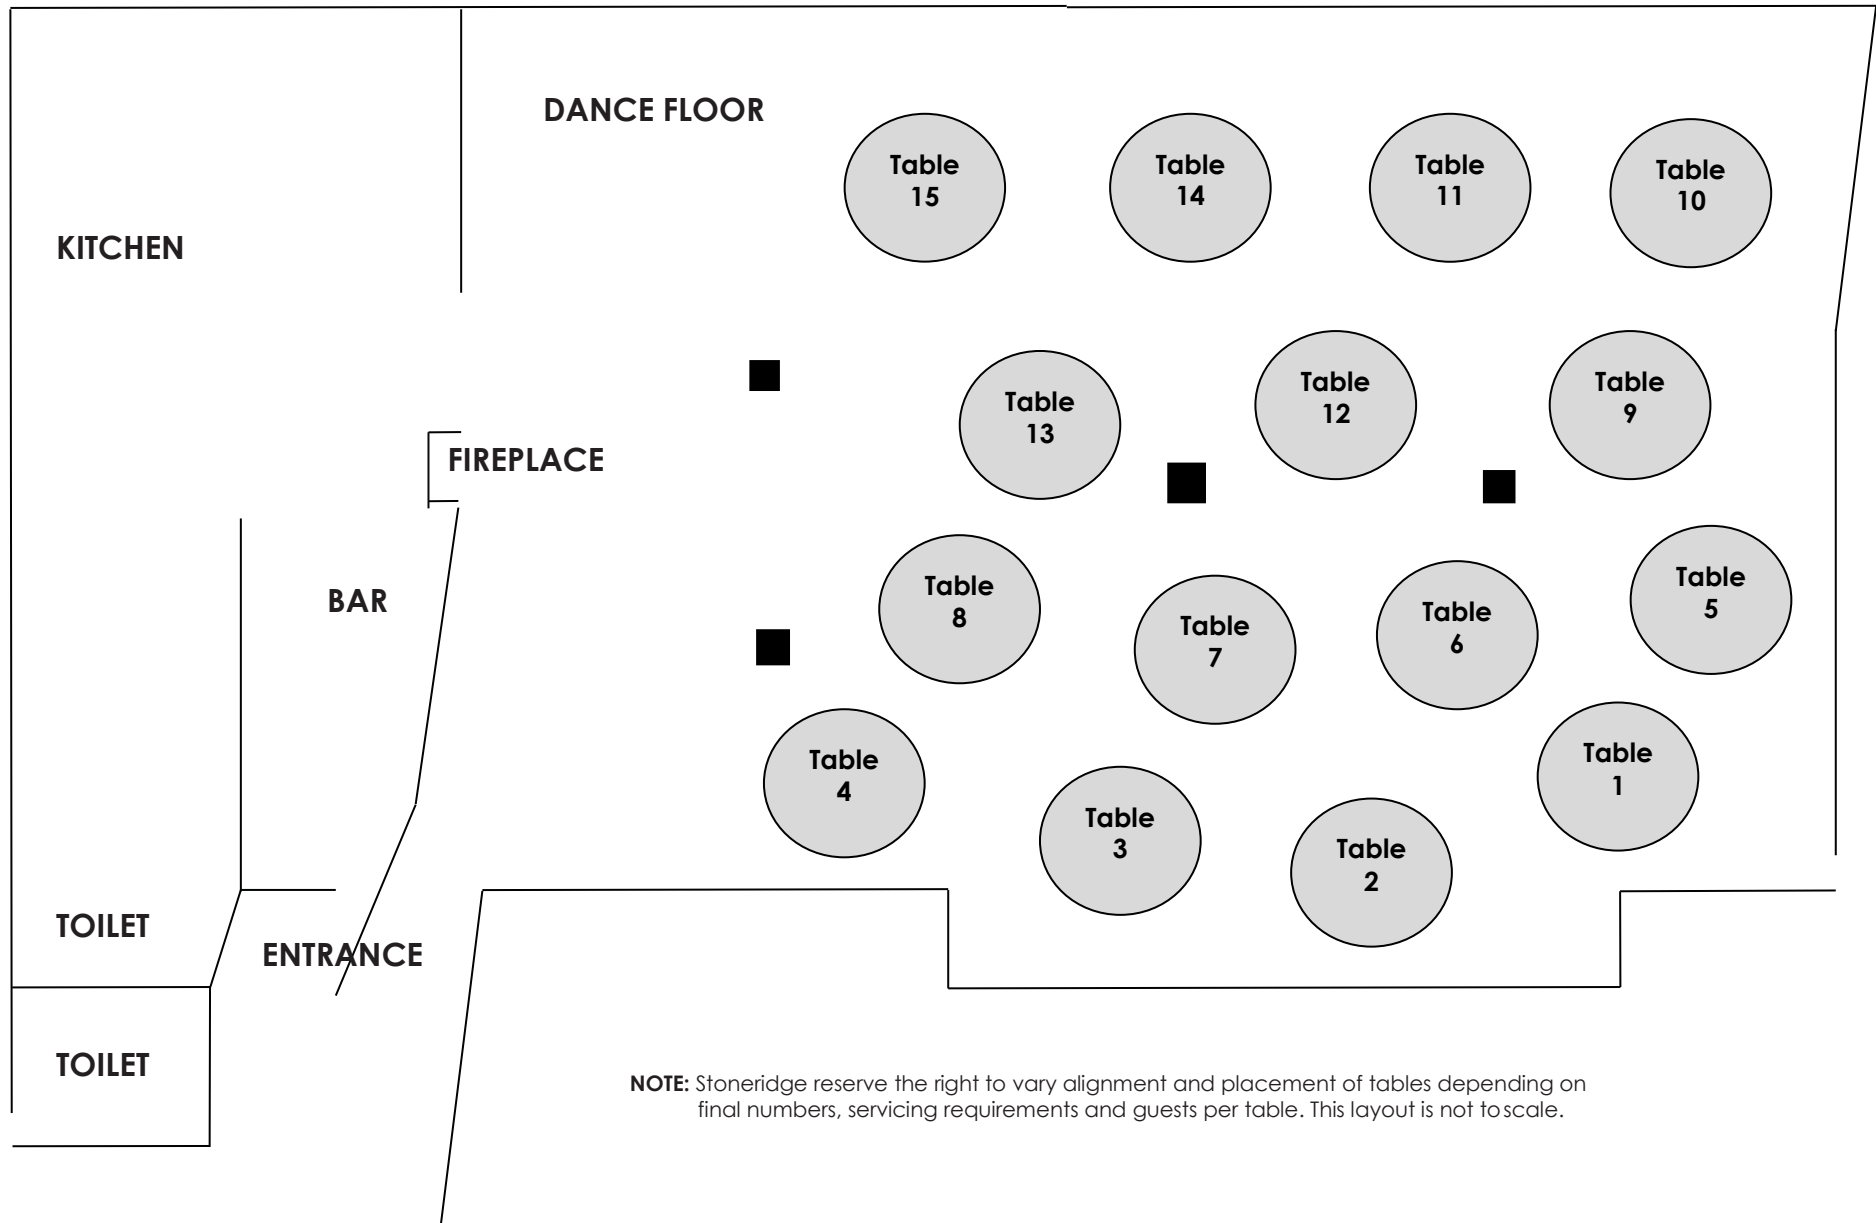

**STONERIDGE
ESTATE**
lake hayes - queenstown
new zealand

TABLE LAYOUT

Seating plan with round guest tables and round bridal table (8 per table)

Stoneridge Estate - 756 State Highway 6, Lake Hayes, RD1, Queenstown, New Zealand

Phone: +64 3 442 1021 | Fax: + 64 3 442 1358 | Email: enquiries@stoneridge.co.nz | Web: www.weddingsnewzealand.co.nz

NOTE: Stoneridge reserve the right to vary alignment and placement of tables depending on final numbers, servicing requirements and guests per table. This layout is not to scale.